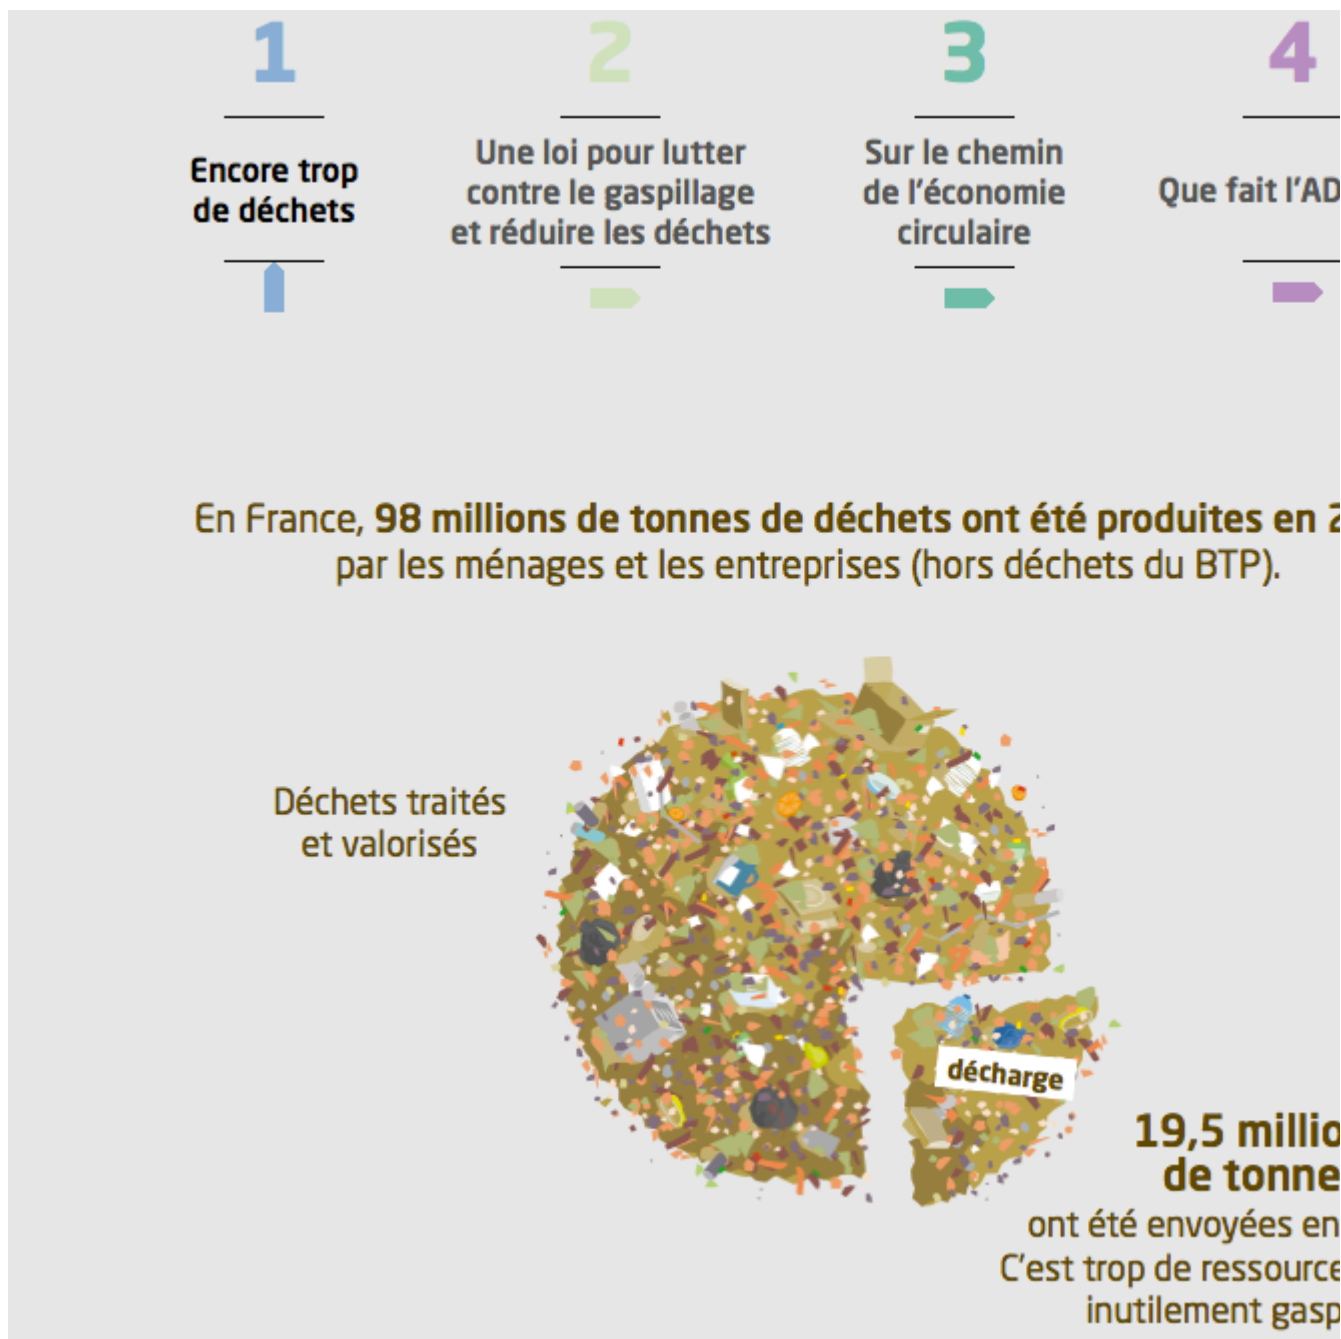

Pourquoi réduire nos déchets ? Animation Ademe

Mis à jour le 1 juillet 2016

[Enregistrer dans mes ressources](#)

En France, 98 millions de tonnes de déchets ont été produits en 2012 par les ménages et les entreprises (hors déchets BTP). il y a encore trop de déchets, explications en animation pédagogique par l'ADEME !