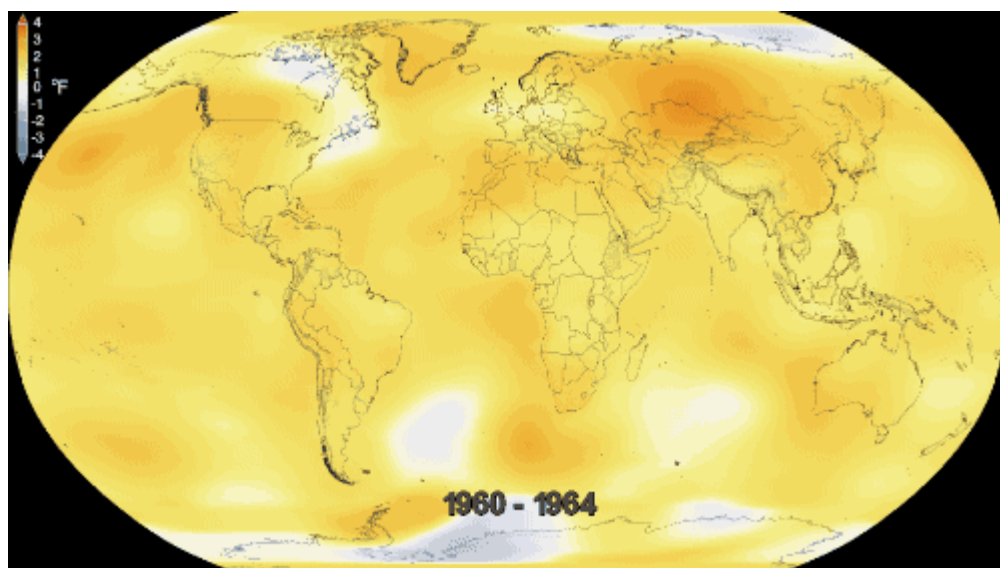

Une animation produite par la NASA montre l'ampleur du réchauffement climatique à l'échelle de la planète.

Mis à jour le 27 septembre 2017

Franklin, Irma, Jose, Katia... Des noms paradoxalement bien sympathiques pour des ouragans d'une telle intensité et d'une telle fréquence. L'actualité résonne de désastres humains, économiques, urbains, environnementaux... **Un monde qui subit de plein fouet les conséquences du réchauffement climatique**, vidéo de la NASA à l'appui.

La NASA a diffusé une animation illustrant le **réchauffement climatique** depuis la fin du XIX^e siècle. Le constat est clair : **la température terrestre a augmenté de 1,1 degré en un siècle**.

Pour obtenir ces chiffres, la NASA et l'Agence américaine océanique et atmosphérique, la NOAA, se sont appuyées sur les données de 6 300 secteurs répartis sur la planète.

Par ailleurs, ces études concluent que **2016** a été l'**année la plus chaude** sur la planète depuis le début des relevés de températures en 1880, marquant de plus le troisième record annuel consécutif de chaleur.